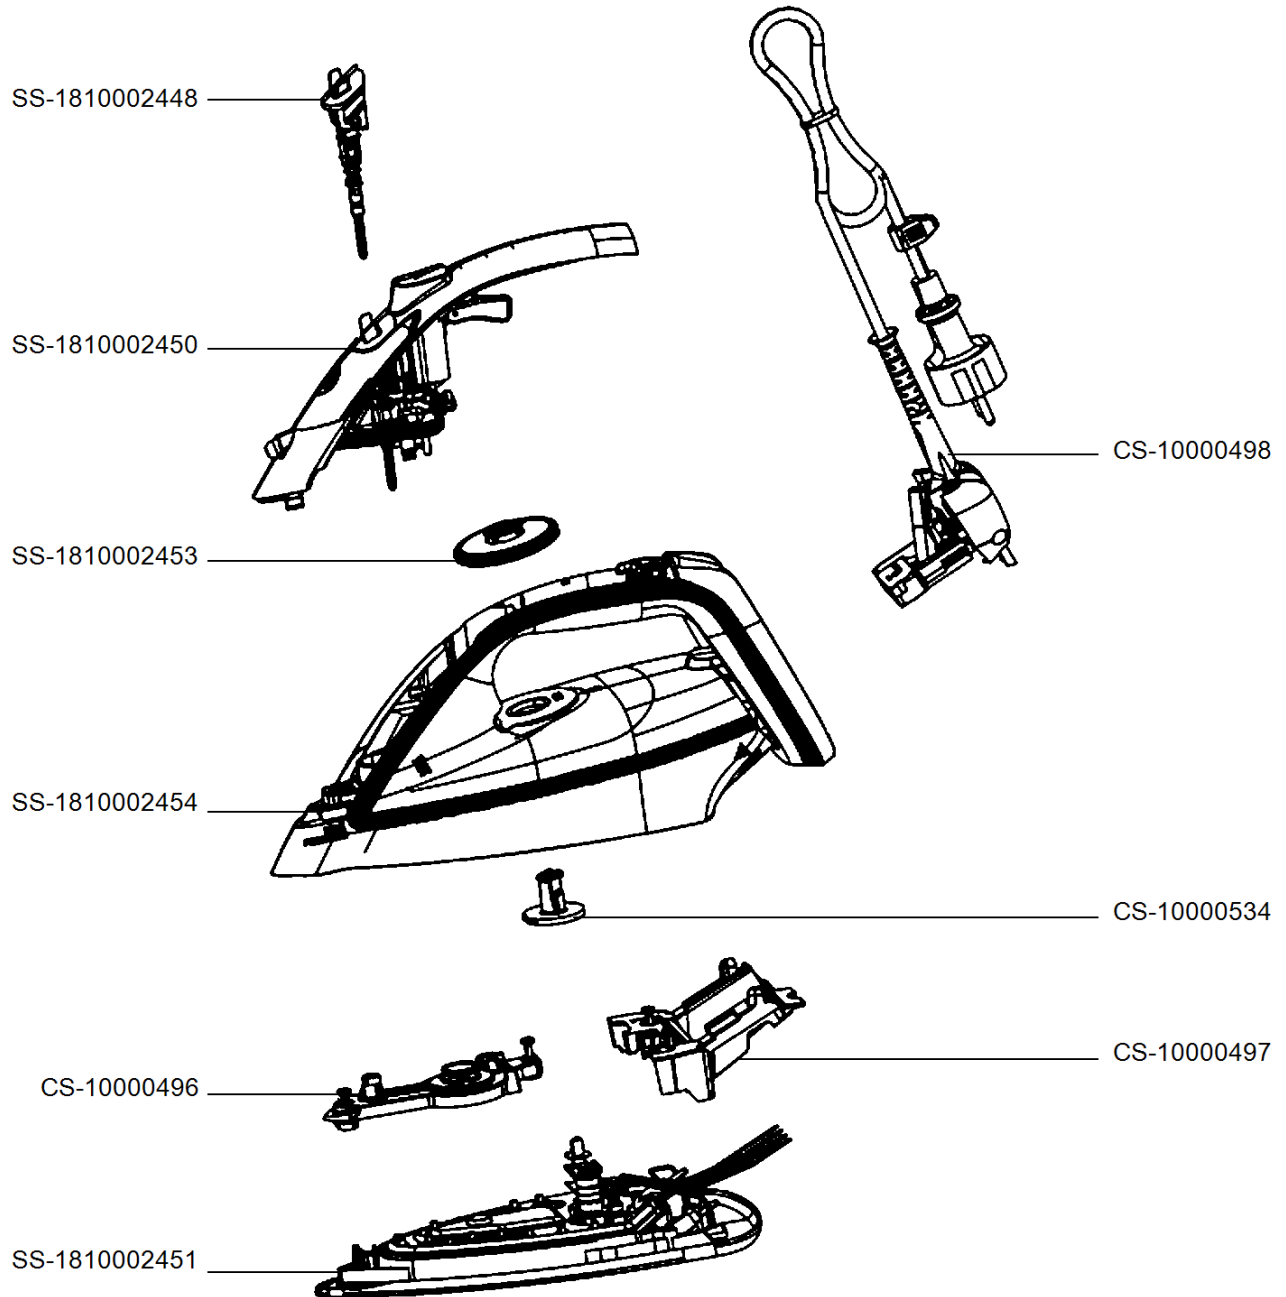

**Tefal**

**STEAM IRON  
EASYGLISS ECO**

**FV5781E1/23A**

<b>CREATION</b>	<b>8/20/2022</b>	<b>PAGE</b>	<b>COUNTRY</b>	<b>FAMILY</b>
<b>EDIT</b>	<b>7/18/2022</b>	<b>1/1</b>	<b>AT</b>	<b>XI</b>